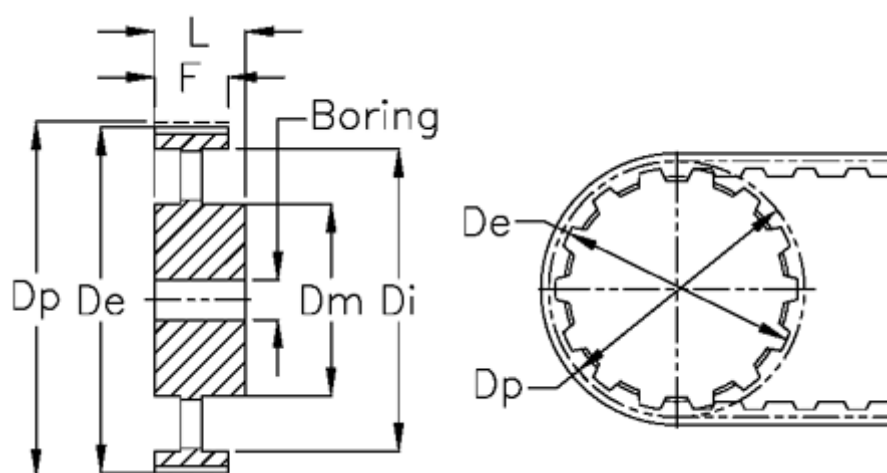

Varenummer: 604145080040
Beskrivelse: Tandremskive med nav
HTD 80 14M 40

Mål

Boring = 28
Bredde = 40
De = 353.71
Di = 314
Dm = 135
Dp = 356.51
F = 54
L = 69

Tandantal = 80
Type = 14M
Vægt = 18.5